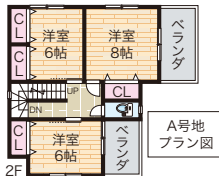

屋上庭園のある家!! 見学モデル有

コージータウン
仁和寺本町

土地建物
セット価格 **2,980万円**~ (消費税込)

土地のみもOK!! 要相談!!

売主に付
手数料不要

フリープラン

西南角地

カーナビ 仁和寺本町5-6-21付近

●所在地/ 履屋川市仁和寺本町5丁目6-21付近 ●交通/ 京阪バス「佐天天神前」徒歩7分 ●総区画数/2区画 ●販売区画数/2区画 ●土地面積/ 98.35㎡ (29.75坪) ~ 100.00㎡ (30.25坪) ●構造/ 木造二階建 ●道路/ 公道西側幅員約4.7m・南側幅員約4.2m ●建ぺい率/ 60% ●容積率/ 200% ●地目/ 宅地 ●用途地域/ 第一種住居地域 ●販売価格/ 2,980万円 ~ ●設備/ 関西電力・公共上下水道・都市ガス ●学区/ 履屋川市立点野小学校/ 履屋川市立第八中学校 ●取引形態/ 売主