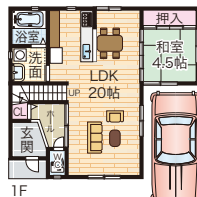

屋上庭園のある家!! 見学モデル有

コージータウン
仁和寺本町

土地建物
セット価格 **2,980万円**~ (消費税込)

土地のみもOK!! 要相談!!

売主に付
手数料不要

フリープラン

西南角地

カーナビ 仁和寺本町5-6-21付近

●所在地/ 履屋川市仁和寺本町5丁目6-21付近 ●交通/ 京阪バス「佐天天神前」徒歩7分 ●総区画数/2区画 ●販売区画数/2区画 ●土地面積/ 98.35㎡ (29.75坪) ~ 100.00㎡ (30.25坪) ●構造/ 木造二階建 ●道路/ 公道西側幅員約4.7m・南側幅員約4.2m ●建ぺい率/ 60% ●容積率/ 200% ●地目/ 宅地 ●用途地域/ 第一種住居地域 ●販売価格/ 2,980万円 ~ ●設備/ 関西電力・公共上下水道・都市ガス ●学区/ 履屋川市立点野小学校/ 履屋川市立第八中学校 ●取引形態/ 売主